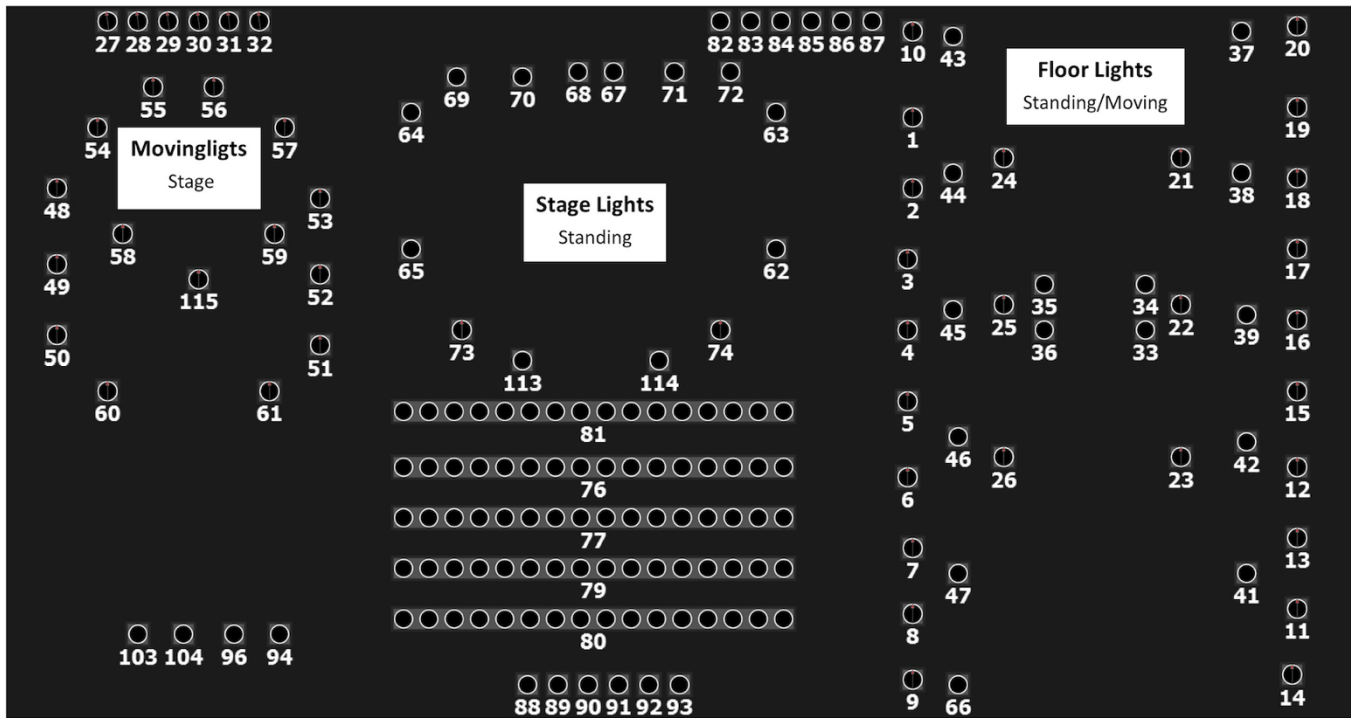

IP Adresse	Brand	Model	Universum
192.174.193.4		AlphaPix 16	9, 15
192.174.193.5	Briteq	BT-NODE28	1-8
192.174.193.8	Apple	Pro	
192.174.193.10	Jands Vista	T2	
192.174.193.15	Intel	Nuc	
192.174.193.18	Pangoline	FB4	
192.174.193.120	Briteq	BEAM MATRIX5x5-RGBW	11
192.174.193.121	Briteq	BEAM MATRIX5x5-RGBW	11
192.174.193.122	Briteq	BEAM MATRIX5x5-RGBW	11
192.174.193.123	Briteq	BEAM MATRIX5x5-RGBW	11
192.174.193.124	Briteq	BEAM MATRIX5x5-RGBW	11
192.174.193.125	Briteq	BEAM MATRIX5x5-RGBW	12
192.174.193.126	Briteq	BEAM MATRIX5x5-RGBW	12
192.174.193.127	Briteq	BEAM MATRIX5x5-RGBW	12
192.174.193.128	Briteq	BEAM MATRIX5x5-RGBW	12
192.174.193.129	Briteq	BEAM MATRIX5x5-RGBW	12
192.174.193.130	Briteq	BEAM MATRIX5x5-RGBW	13
192.174.193.131	Briteq	BEAM MATRIX5x5-RGBW	13
192.174.193.132	Briteq	BEAM MATRIX5x5-RGBW	13
192.174.193.133	Briteq	BEAM MATRIX5x5-RGBW	13
192.174.193.134	Briteq	BEAM MATRIX5x5-RGBW	13
192.174.193.135	Briteq	BEAM MATRIX5x5-RGBW	14